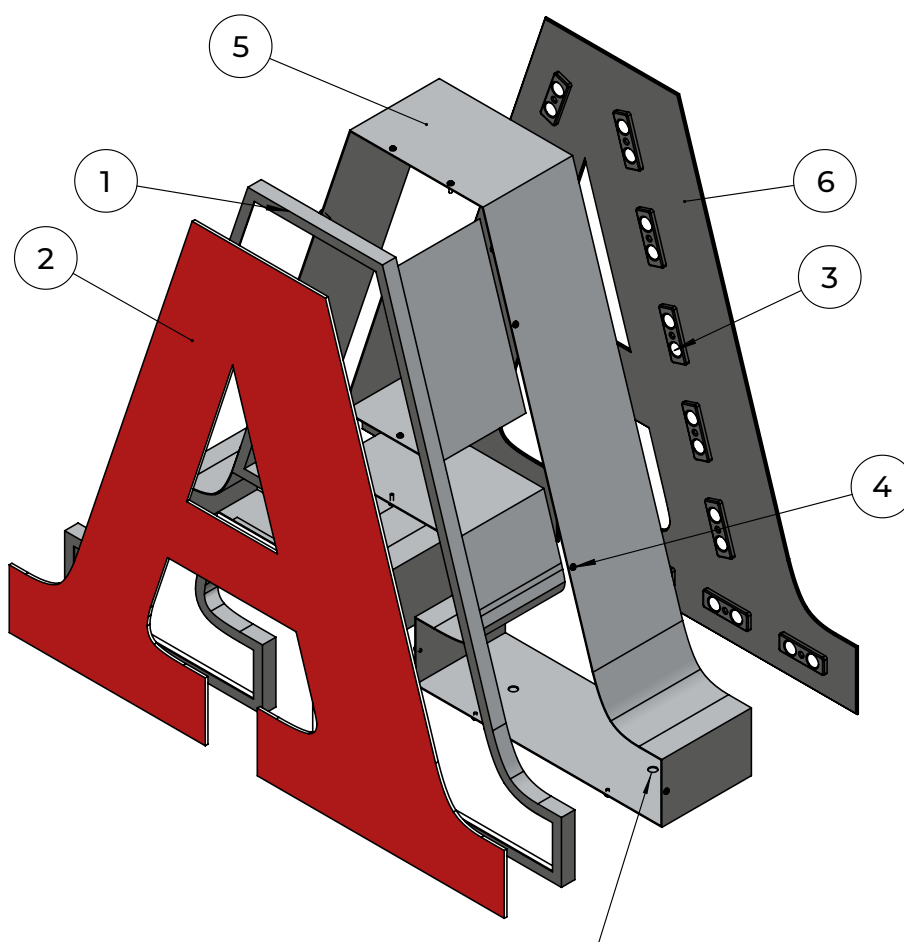

ITEM NR.	ONDERDEELNUMMER	OMSCHRIJVING
1	Letter voorzijde	Aluminium 2 mm dik
2	Afstandhouder	

PROFIEL 1

PROFIEL 1

5

ITEM NR.	ONDERDEELNUMMER	OMSCHRIJVING
1	Voorzijde en zijkant	Aluminium 2 mm dik
2	Achterzijde	Aluminium 2 mm dik
3	Letter bevestigingsschroeven	
4	Afstandhouders	

PROFIEL 3

van 50 tot 100 mm

SECTIE A-A

van 200 tot 1500 mm

PROFIEL 3

7

Afwatering

ITEM NR.	ONDERDEELNUMMER	OMSCHRIJVING
1	Zijkant	Aluminium 1 mm dik
2	Voorzijde	Aluminium 2 mm dik
3	LED modules	
4	Achterzijde	Opaal acrylaat 8 mm dik
5	Onderzijde bevestigingsschroeven	
6	Afstandhouder	
7	Bevestigingsschroeven zijde op bodem	

PROFIEL 4

PROFIEL 4

9

Afwatering

ITEM NR.	ONDERDEELNUMMER	OMSCHRIJVING
1	Houder voorzijde	Aluminium 1 mm dik
2	Voorzijde	Opaal acrylaat 3-4 mm dik
3	LED modules	
4	Voorzijde bevestigingsschroeven	
5	Zijkant	Aluminium 1 mm dik
6	Achterzijde	Aluminium 2 mm dik

PROFIEL 5

van 60 tot 200 mm

SECTIE A-A

van 250 tot 2000 mm

PROFIEL 5

11

PROFIELOMSCHRIJVING

ITEM NR.	ONDERDEELNUMMER	OMSCHRIJVING
1	Zijkant	Aluminium 1 mm dik
2	Achterzijde	Aluminium 2 mm dik
3	Voorzijde 05	Opaal acrylaat 3-4 mm dik
4	LED modules	
5	Voorzijde houder 05	Plastic elcamet
6	Bevestigingsschroeven voorzijde	