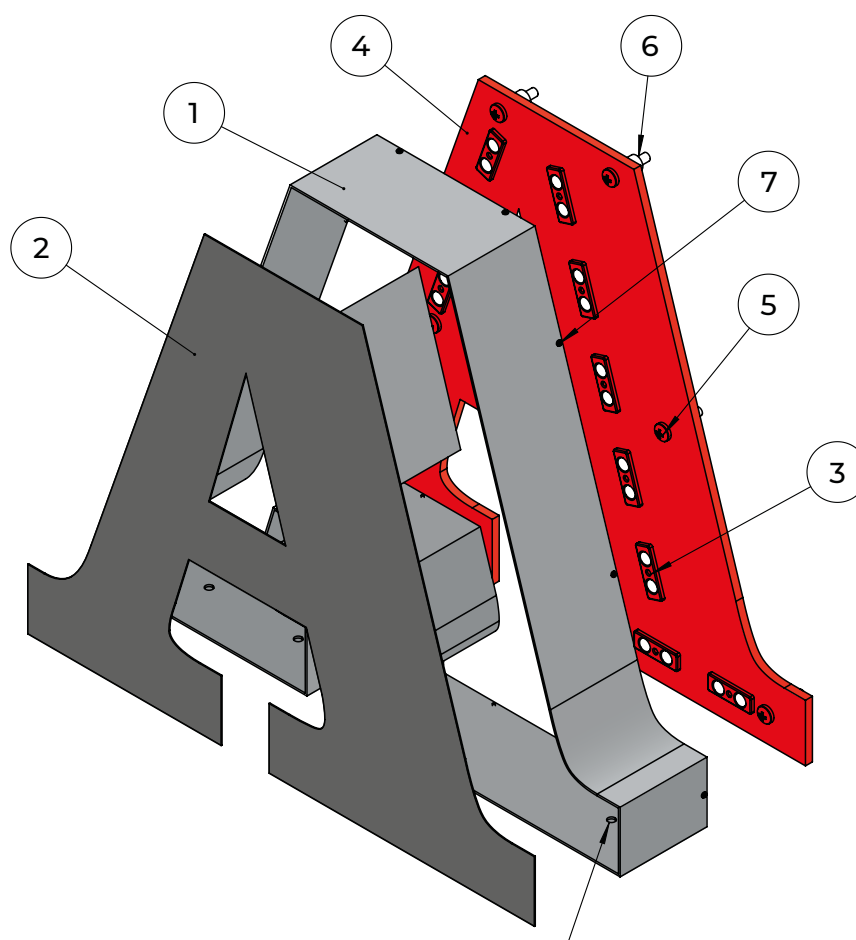

ITEM NR.	ONDERDEELNUMMER	OMSCHRIJVING
1	Letter voorzijde	Aluminium 2 mm dik
2	Afstandhouder	

PROFIEL 1

PROFIEL 1

5

ITEM NR.	ONDERDEELNUMMER	OMSCHRIJVING
1	Voorzijde en zijkant	Aluminium 2 mm dik
2	Achterzijde	Aluminium 2 mm dik
3	Letter bevestigingsschroeven	
4	Afstandhouders	

PROFIEL 3

van 50 tot 100 mm

SECTIE A-A

van 200 tot 1500 mm

PROFIEL 3

7

Afwatering

ITEM NR.	ONDERDEELNUMMER	OMSCHRIJVING
1	Zijkant	Aluminium 1 mm dik
2	Voorzijde	Aluminium 2 mm dik
3	LED modules	
4	Achterzijde	Opaal acrylaat 8 mm dik
5	Onderzijde bevestigingsschroeven	
6	Afstandhouder	
7	Bevestigingsschroeven zijde op bodem	

PROFIEL 4

PROFIEL 4

9

Afwatering

ITEM NR.	ONDERDEELNUMMER	OMSCHRIJVING
1	Houder voorzijde	Aluminium 1 mm dik
2	Voorzijde	Opaal acrylaat 3-4 mm dik
3	LED modules	
4	Voorzijde bevestigingsschroeven	
5	Zijkant	Aluminium 1 mm dik
6	Achterzijde	Aluminium 2 mm dik

PROFIEL 5

van 60 tot 200 mm

SECTIE A-A

van 250 tot 2000 mm

PROFIEL 5

11

PROFIELOMSCHRIJVING

ITEM NR.	ONDERDEELNUMMER	OMSCHRIJVING
1	Zijkant	Aluminium 1 mm dik
2	Achterzijde	Aluminium 2 mm dik
3	Voorzijde 05	Opaal acrylaat 3-4 mm dik
4	LED modules	
5	Voorzijde houder 05	Plastic elcamet
6	Bevestigingsschroeven voorzijde	