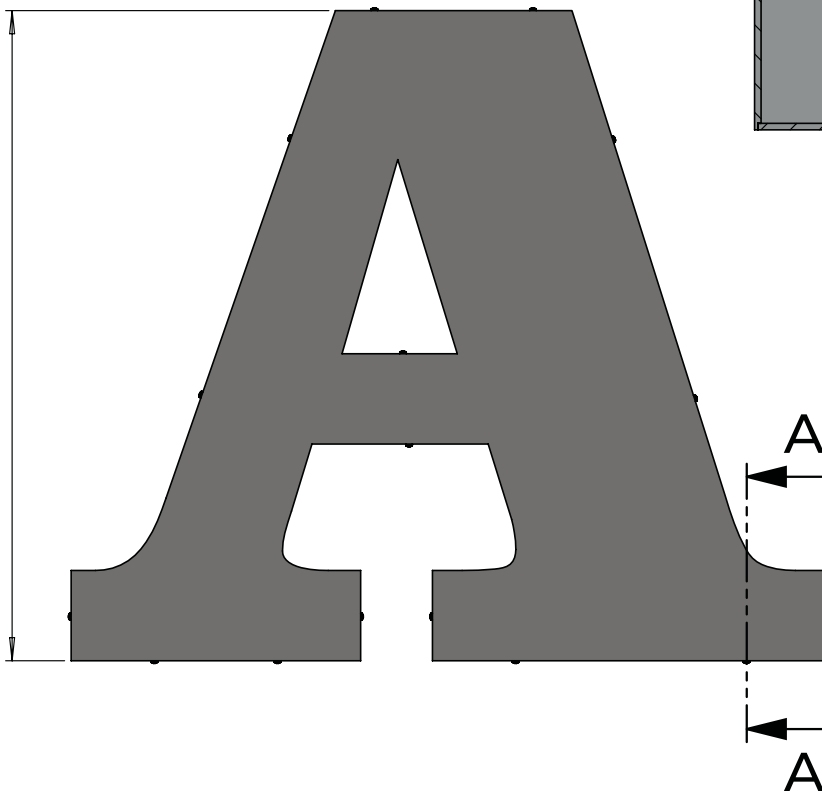

PROFIEL 3

van 50 tot 100 mm

SECTIE A-A

van 200 tot 1500 mm

PROFIEL 3

7

Afwatering

ITEM NR.	ONDERDEELNUMMER	OMSCHRIJVING
1	Zijkant	Aluminium 1 mm dik
2	Voorzijde	Aluminium 2 mm dik
3	LED modules	
4	Achterzijde	Opaal acrylaat 8 mm dik
5	Onderzijde bevestigingsschroeven	
6	Afstandhouder	
7	Bevestigingsschroeven zijde op bodem	