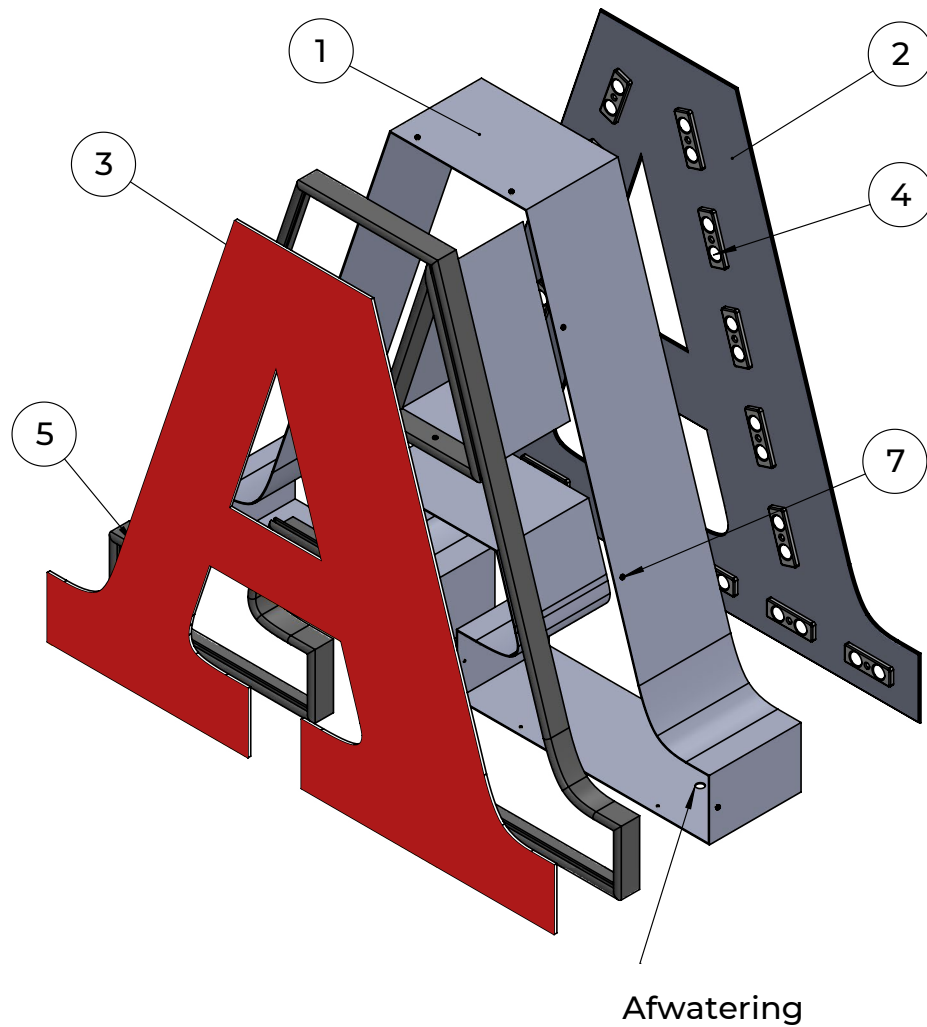

PROFIEL 4

PROFIEL 4

9

Afwatering

ITEM NR.	ONDERDEELNUMMER	OMSCHRIJVING
1	Houder voorzijde	Aluminium 1 mm dik
2	Voorzijde	Opaal acrylaat 3-4 mm dik
3	LED modules	
4	Voorzijde bevestigingsschroeven	
5	Zijkant	Aluminium 1 mm dik
6	Achterzijde	Aluminium 2 mm dik

PROFIEL 5

van 60 tot 200 mm

SECTIE A-A

van 250 tot 2000 mm

PROFIEL 5

11

PROFIELOMSCHRIJVING

ITEM NR.	ONDERDEELNUMMER	OMSCHRIJVING
1	Zijkant	Aluminium 1 mm dik
2	Achterzijde	Aluminium 2 mm dik
3	Voorzijde 05	Opaal acrylaat 3-4 mm dik
4	LED modules	
5	Voorzijde houder 05	Plastic elcamet
6	Bevestigingsschroeven voorzijde	

PROFIEL 5S

Afwatering

van 60 tot 200 mm

SECTION A-A

van 250 tot 2000 mm

PROFIEL 5S

13

ITEM NR.	ONDERDEELNUMMER	OMSCHRIJVING
1	Zijkant	Aluminium 1 mm dik
2	Achterzijde	Aluminium 2 mm dik
3	Voorzijde	Opaal acrylaat 3-4 mm dik
4	Bevestigingstrip voorzijde	PVC strip 5 mm dik
5	LED modules	
6	Bevestigingsschroeven voorzijde	

PROFIEL 6

Afwatering

van 50 tot 100 mm

SECTIE A-A

van 200 tot 500 mm

PROFIEL 6

15

ITEM NR.	ONDERDEELNUMMER	OMSCHRIJVING
1	Voorzijde	Opaal acrylaat 8 mm dik
2	Zijkant	Aluminium plaat 1 mm dik
3	Achterzijde	Aluminium plaat 2 mm dik
4	LED modules	
5	Bevestigingsschroeven voorzijde	