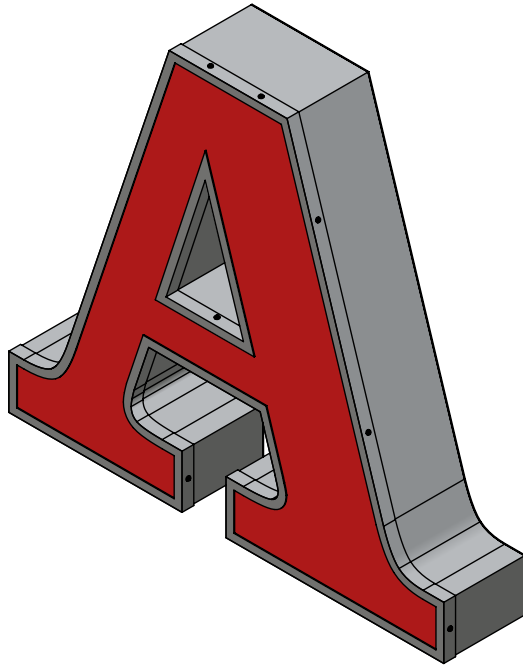

PROFIEL 3

van 50 tot 100 mm

SECTIE A-A

van 200 tot 1500 mm

PROFIEL 3

7

Afwatering

ITEM NR.	ONDERDEELNUMMER	OMSCHRIJVING
1	Zijkant	Aluminium 1 mm dik
2	Voorzijde	Aluminium 2 mm dik
3	LED modules	
4	Achterzijde	Opaal acrylaat 8 mm dik
5	Onderzijde bevestigingsschroeven	
6	Afstandhouder	
7	Bevestigingsschroeven zijde op bodem	

PROFIEL 4

PROFIEL 4

9

Afwatering

ITEM NR.	ONDERDEELNUMMER	OMSCHRIJVING
1	Houder voorzijde	Aluminium 1 mm dik
2	Voorzijde	Opaal acrylaat 3-4 mm dik
3	LED modules	
4	Voorzijde bevestigingsschroeven	
5	Zijkant	Aluminium 1 mm dik
6	Achterzijde	Aluminium 2 mm dik