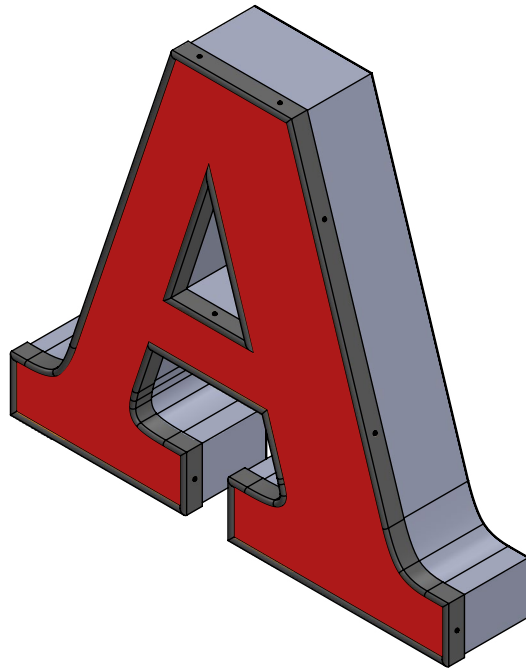

PROFIEL 4

PROFIEL 4

9

Afwatering

ITEM NR.	ONDERDEELNUMMER	OMSCHRIJVING
1	Houder voorzijde	Aluminium 1 mm dik
2	Voorzijde	Opaal acrylaat 3-4 mm dik
3	LED modules	
4	Voorzijde bevestigingsschroeven	
5	Zijkant	Aluminium 1 mm dik
6	Achterzijde	Aluminium 2 mm dik

PROFIEL 5

van 60 tot 200 mm

SECTIE A-A

van 250 tot 2000 mm

PROFIEL 5

11

PROFIELOMSCHRIJVING

ITEM NR.	ONDERDEELNUMMER	OMSCHRIJVING
1	Zijkant	Aluminium 1 mm dik
2	Achterzijde	Aluminium 2 mm dik
3	Voorzijde 05	Opaal acrylaat 3-4 mm dik
4	LED modules	
5	Voorzijde houder 05	Plastic elcamet
6	Bevestigingsschroeven voorzijde	