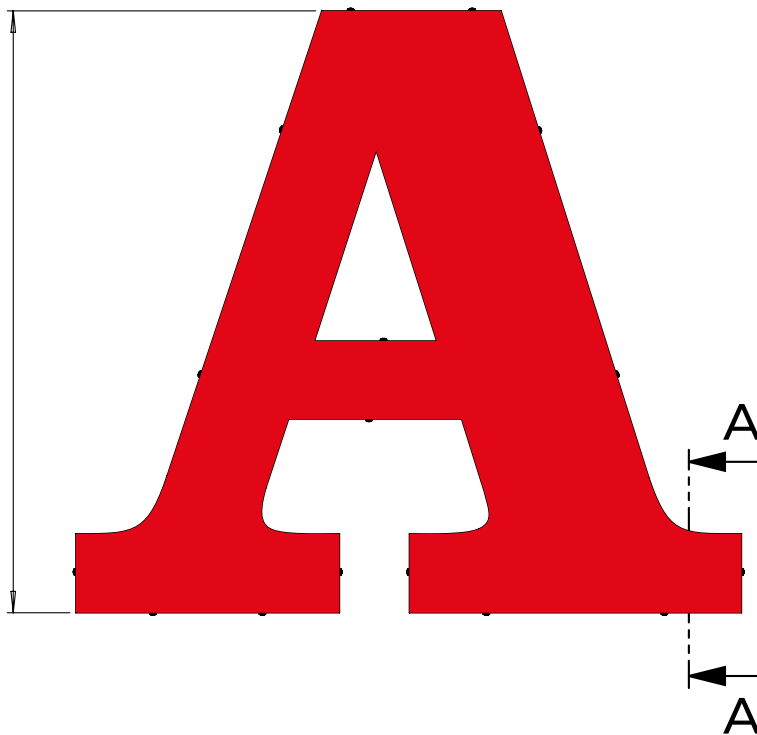

PROFIEL 6P

van 50 tot 100 mm

SECTIE A-A

van 200 tot 500 mm

PROFIEL 6P

17

ITEM NR.	ONDERDEELNUMMER	OMSCHRIJVING
1	Onderzijde	Aluminium plaat 2 mm dik
2	Valse bodem	PVC plaat 8-10 mm dik
3	Zijkant	Aluminium plaat 2 mm dik
4	LED modules	
5	Voorzijde	Opaal acrylaat 3-4 mm
6	Frame voor vastzetten van voorzijde	Heldere acrylaat 6 mm
7	Bevestiging tbv zijde aan bodem	