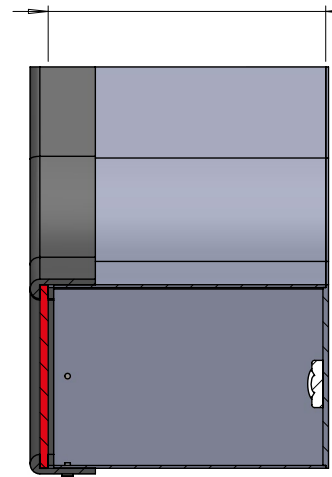

PROFIEL 3

van 50 tot 100 mm

SECTIE A-A

van 200 tot 1500 mm

PROFIEL 3

7

Afwatering

ITEM NR.	ONDERDEELNUMMER	OMSCHRIJVING
1	Zijkant	Aluminium 1 mm dik
2	Voorzijde	Aluminium 2 mm dik
3	LED modules	
4	Achterzijde	Opaal acrylaat 8 mm dik
5	Onderzijde bevestigingsschroeven	
6	Afstandhouder	
7	Bevestigingsschroeven zijde op bodem	

PROFIEL 4

PROFIEL 4

9

Afwatering

ITEM NR.	ONDERDEELNUMMER	OMSCHRIJVING
1	Houder voorzijde	Aluminium 1 mm dik
2	Voorzijde	Opaal acrylaat 3-4 mm dik
3	LED modules	
4	Voorzijde bevestigingsschroeven	
5	Zijkant	Aluminium 1 mm dik
6	Achterzijde	Aluminium 2 mm dik

PROFIEL 5

van 60 tot 200 mm

SECTIE A-A

van 250 tot 2000 mm

PROFIEL 5

11

PROFIELOMSCHRIJVING

ITEM NR.	ONDERDEELNUMMER	OMSCHRIJVING
1	Zijkant	Aluminium 1 mm dik
2	Achterzijde	Aluminium 2 mm dik
3	Voorzijde 05	Opaal acrylaat 3-4 mm dik
4	LED modules	
5	Voorzijde houder 05	Plastic elcamet
6	Bevestigingsschroeven voorzijde	

PROFIEL 5S

Afwatering

van 60 tot 200 mm

SECTION A-A

van 250 tot 2000 mm

PROFIEL 5S

13

ITEM NR.	ONDERDEELNUMMER	OMSCHRIJVING
1	Zijkant	Aluminium 1 mm dik
2	Achterzijde	Aluminium 2 mm dik
3	Voorzijde	Opaal acrylaat 3-4 mm dik
4	Bevestigingstrip voorzijde	PVC strip 5 mm dik
5	LED modules	
6	Bevestigingsschroeven voorzijde	