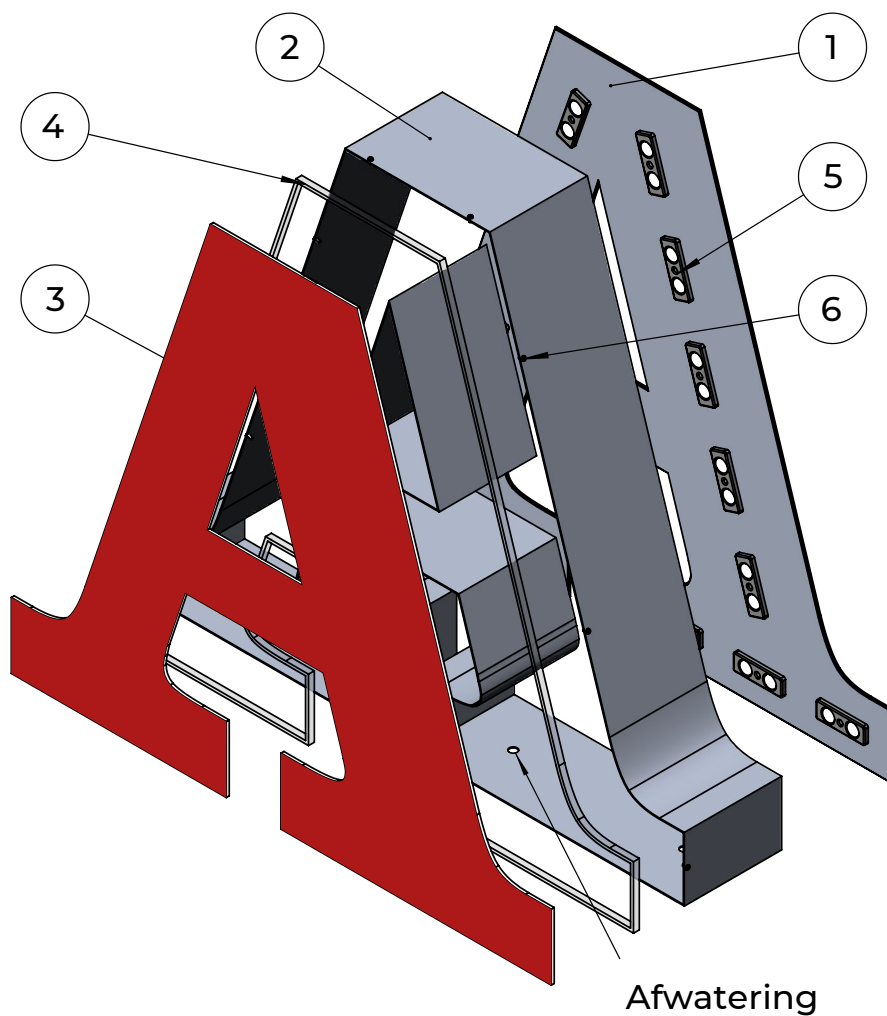

PROFIEL 6P

van 50 tot 100 mm

SECTIE A-A

van 200 tot 500 mm

PROFIEL 6P

17

ITEM NR.	ONDERDEELNUMMER	OMSCHRIJVING
1	Onderzijde	Aluminium plaat 2 mm dik
2	Valse bodem	PVC plaat 8-10 mm dik
3	Zijkant	Aluminium plaat 2 mm dik
4	LED modules	
5	Voorzijde	Opaal acrylaat 3-4 mm
6	Frame voor vastzetten van voorzijde	Heldere acrylaat 6 mm
7	Bevestiging tbv zijde aan bodem	

PROFIEL 8

SECTIE A-A

PROFIEL 8

19

ITEM NR.	ONDERDEELNUMMER	OMSCHRIJVING
1	Onderzijde	Aluminium plaat 2 mm dik
2	Frame voor vastzetten van voorzijde	Aluminium plaat 2 mm dik
3	Zijkant	Opaal acrylaat 3 mm
4	Voorzijde	Opaal acrylaat 3 mm
5	LED modules	
6	Bevestiging tbv achterzijde	

PROFIEL SP

van 50 tot 100 mm

SECTIE A-A

van 200 tot 500 mm

PROFIEL SP

21

ITEM NR.	ONDERDEELNUMMER	OMSCHRIJVING
1	Onderzijde	Aluminium plaat 2 mm dik
2	Zijkant	Aluminium plaat 1 mm dik
3	Voorzijde	Opaal acrylaat 3 mm
4	Bevestigingstrip	Opaal acrylaat 6 mm
5	LED modules	
6	Bevestigingsschroeven tbv voorzijde	

PROFIEL 30

SECTIE A-A

PROFIEL 30

23

ITEM NR.	ONDERDEELNUMMER	OMSCHRIJVING
1	Voorzijde	Opaal acrylaat 30 mm dik
2	LED	LED strip of modules
3	Afstandhouders	

ARTIPRINT
IN - OUTDOOR SIGNING

Artiprint

Profielomschrijving