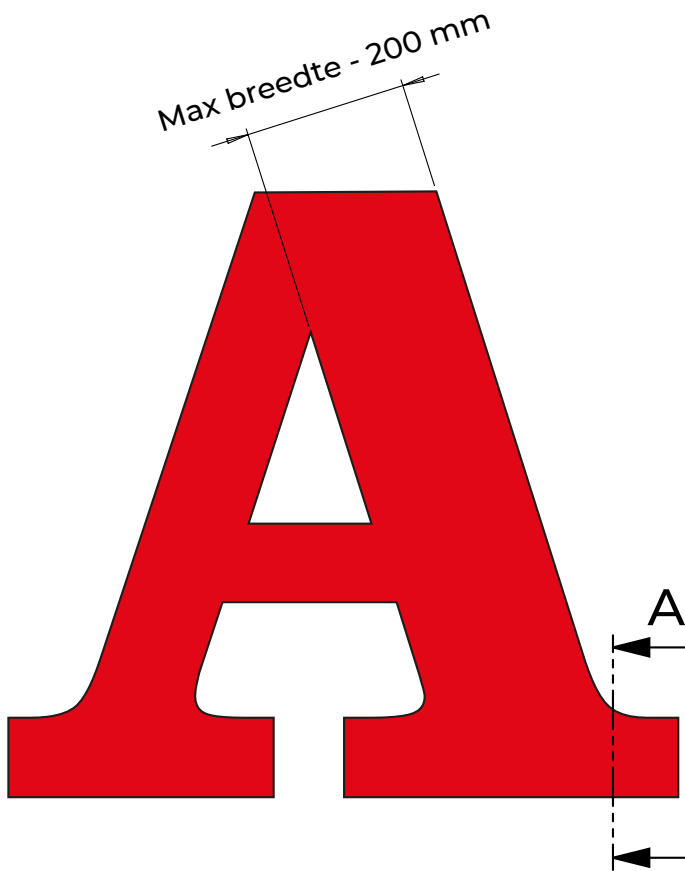

PROFIEL 30

SECTIE A-A