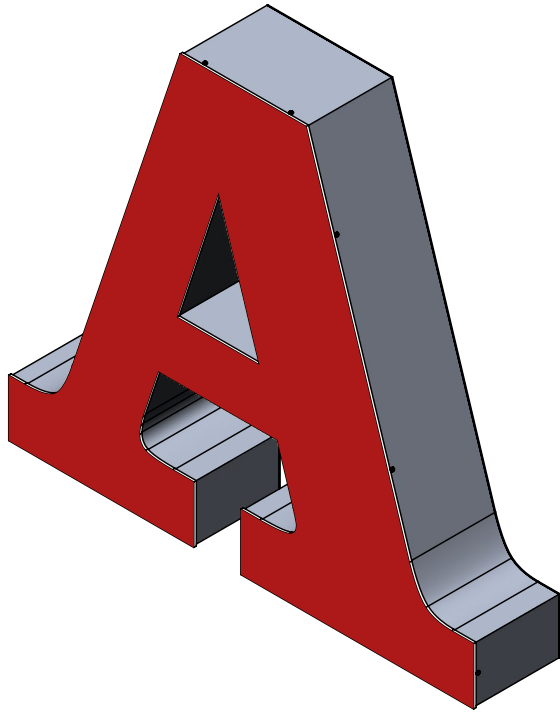

PROFIEL 6P

van 50 tot 100 mm

SECTIE A-A

van 200 tot 500 mm

PROFIEL 6P

17

ITEM NR.	ONDERDEELNUMMER	OMSCHRIJVING
1	Onderzijde	Aluminium plaat 2 mm dik
2	Valse bodem	PVC plaat 8-10 mm dik
3	Zijkant	Aluminium plaat 2 mm dik
4	LED modules	
5	Voorzijde	Opaal acrylaat 3-4 mm
6	Frame voor vastzetten van voorzijde	Heldere acrylaat 6 mm
7	Bevestiging tbv zijde aan bodem	

PROFIEL 8

SECTIE A-A

PROFIEL 8

19

ITEM NR.	ONDERDEELNUMMER	OMSCHRIJVING
1	Onderzijde	Aluminium plaat 2 mm dik
2	Frame voor vastzetten van voorzijde	Aluminium plaat 2 mm dik
3	Zijkant	Opaal acrylaat 3 mm
4	Voorzijde	Opaal acrylaat 3 mm
5	LED modules	
6	Bevestiging tbv achterzijde	

PROFIEL SP

van 50 tot 100 mm

SECTIE A-A

van 200 tot 500 mm

PROFIEL SP

21

ITEM NR.	ONDERDEELNUMMER	OMSCHRIJVING
1	Onderzijde	Aluminium plaat 2 mm dik
2	Zijkant	Aluminium plaat 1 mm dik
3	Voorzijde	Opaal acrylaat 3 mm
4	Bevestigingstrip	Opaal acrylaat 6 mm
5	LED modules	
6	Bevestigingsschroeven tbv voorzijde	