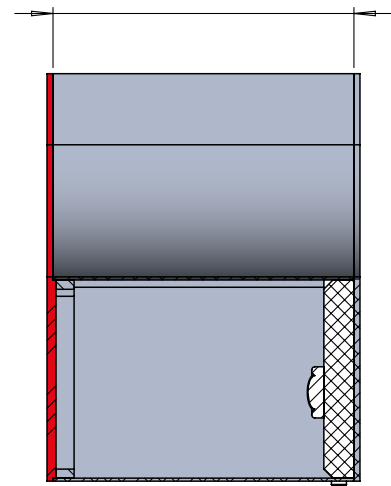

PROFIEL 5S

Afwatering

van 60 tot 200 mm

SECTION A-A

van 250 tot 2000 mm

PROFIEL 5S

13

ITEM NR.	ONDERDEELNUMMER	OMSCHRIJVING
1	Zijkant	Aluminium 1 mm dik
2	Achterzijde	Aluminium 2 mm dik
3	Voorzijde	Opaal acrylaat 3-4 mm dik
4	Bevestigingstrip voorzijde	PVC strip 5 mm dik
5	LED modules	
6	Bevestigingsschroeven voorzijde	

PROFIEL 6

Afwatering

van 50 tot 100 mm

SECTIE A-A

van 200 tot 500 mm

PROFIEL 6

15

ITEM NR.	ONDERDEELNUMMER	OMSCHRIJVING
1	Voorzijde	Opaal acrylaat 8 mm dik
2	Zijkant	Aluminium plaat 1 mm dik
3	Achterzijde	Aluminium plaat 2 mm dik
4	LED modules	
5	Bevestigingsschroeven voorzijde	

PROFIEL 6P

van 50 tot 100 mm

SECTIE A-A

van 200 tot 500 mm

PROFIEL 6P

17

ITEM NR.	ONDERDEELNUMMER	OMSCHRIJVING
1	Onderzijde	Aluminium plaat 2 mm dik
2	Valse bodem	PVC plaat 8-10 mm dik
3	Zijkant	Aluminium plaat 2 mm dik
4	LED modules	
5	Voorzijde	Opaal acrylaat 3-4 mm
6	Frame voor vastzetten van voorzijde	Heldere acrylaat 6 mm
7	Bevestiging tbv zijde aan bodem	