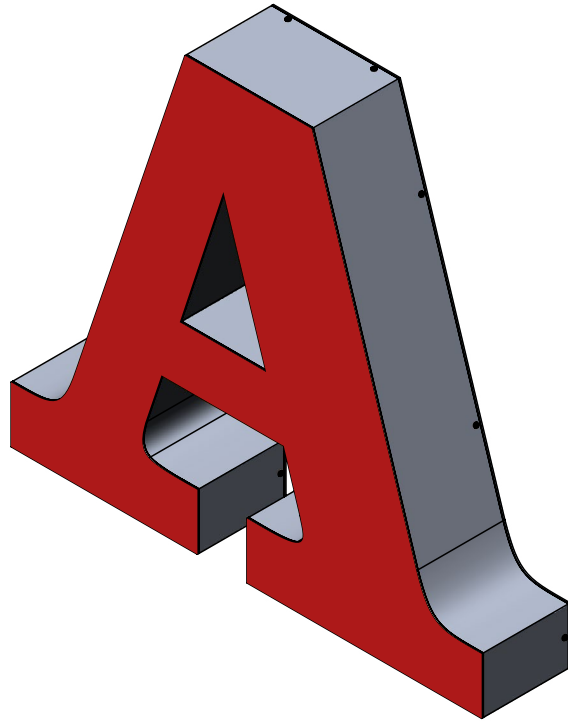

PROFIEL 5S

Afwatering

van 60 tot 200 mm

SECTION A-A

van 250 tot 2000 mm

PROFIEL 5S

13

ITEM NR.	ONDERDEELNUMMER	OMSCHRIJVING
1	Zijkant	Aluminium 1 mm dik
2	Achterzijde	Aluminium 2 mm dik
3	Voorzijde	Opaal acrylaat 3-4 mm dik
4	Bevestigingstrip voorzijde	PVC strip 5 mm dik
5	LED modules	
6	Bevestigingsschroeven voorzijde	

PROFIEL 6

Afwatering

van 50 tot 100 mm

SECTIE A-A

van 200 tot 500 mm

PROFIEL 6

15

ITEM NR.	ONDERDEELNUMMER	OMSCHRIJVING
1	Voorzijde	Opaal acrylaat 8 mm dik
2	Zijkant	Aluminium plaat 1 mm dik
3	Achterzijde	Aluminium plaat 2 mm dik
4	LED modules	
5	Bevestigingsschroeven voorzijde	

PROFIEL 6P

van 50 tot 100 mm

SECTIE A-A

van 200 tot 500 mm

PROFIEL 6P

17

ITEM NR.	ONDERDEELNUMMER	OMSCHRIJVING
1	Onderzijde	Aluminium plaat 2 mm dik
2	Valse bodem	PVC plaat 8-10 mm dik
3	Zijkant	Aluminium plaat 2 mm dik
4	LED modules	
5	Voorzijde	Opaal acrylaat 3-4 mm
6	Frame voor vastzetten van voorzijde	Heldere acrylaat 6 mm
7	Bevestiging tbv zijde aan bodem	