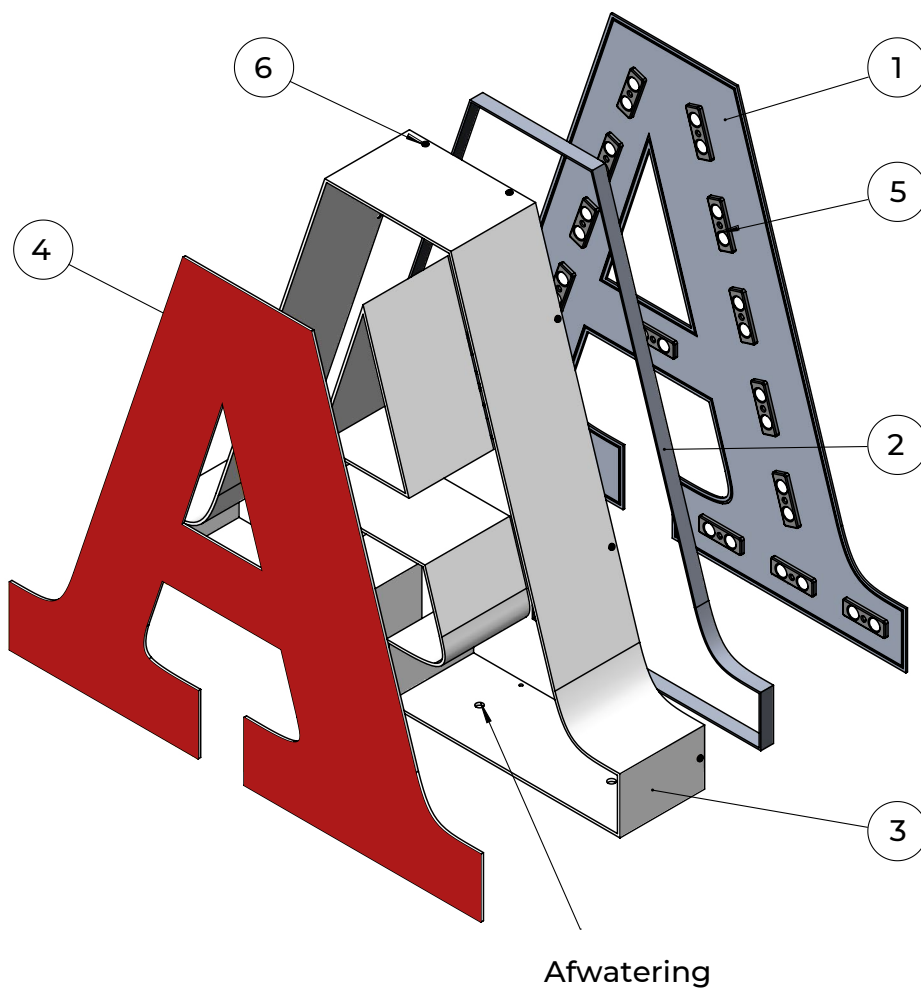

PROFIEL 6P

van 50 tot 100 mm

SECTIE A-A

van 200 tot 500 mm

PROFIEL 6P

17

ITEM NR.	ONDERDEELNUMMER	OMSCHRIJVING
1	Onderzijde	Aluminium plaat 2 mm dik
2	Valse bodem	PVC plaat 8-10 mm dik
3	Zijkant	Aluminium plaat 2 mm dik
4	LED modules	
5	Voorzijde	Opaal acrylaat 3-4 mm
6	Frame voor vastzetten van voorzijde	Heldere acrylaat 6 mm
7	Bevestiging tbv zijde aan bodem	

PROFIEL 8

SECTIE A-A

PROFIEL 8

19

ITEM NR.	ONDERDEELNUMMER	OMSCHRIJVING
1	Onderzijde	Aluminium plaat 2 mm dik
2	Frame voor vastzetten van voorzijde	Aluminium plaat 2 mm dik
3	Zijkant	Opaal acrylaat 3 mm
4	Voorzijde	Opaal acrylaat 3 mm
5	LED modules	
6	Bevestiging tbv achterzijde	

PROFIEL SP

van 50 tot 100 mm

SECTIE A-A

van 200 tot 500 mm

PROFIEL SP

21

ITEM NR.	ONDERDEELNUMMER	OMSCHRIJVING
1	Onderzijde	Aluminium plaat 2 mm dik
2	Zijkant	Aluminium plaat 1 mm dik
3	Voorzijde	Opaal acrylaat 3 mm
4	Bevestigingstrip	Opaal acrylaat 6 mm
5	LED modules	
6	Bevestigingsschroeven tbv voorzijde	