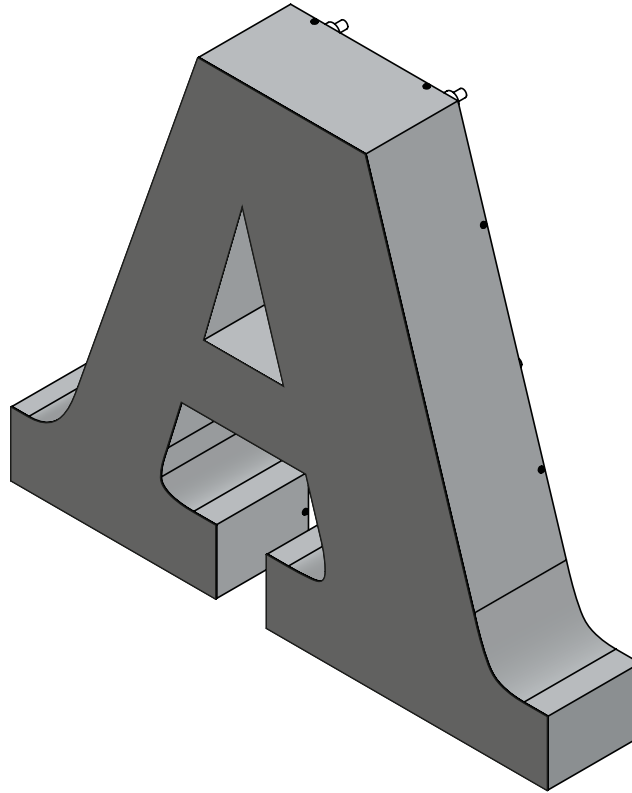

ITEM NR.	ONDERDEELNUMMER	OMSCHRIJVING
1	Letter voorzijde	Aluminium 2 mm dik
2	Afstandhouder	

PROFIEL 1

PROFIEL 1

5

ITEM NR.	ONDERDEELNUMMER	OMSCHRIJVING
1	Voorzijde en zijkant	Aluminium 2 mm dik
2	Achterzijde	Aluminium 2 mm dik
3	Letter bevestigingsschroeven	
4	Afstandhouders	

PROFIEL 3

van 50 tot 100 mm

SECTIE A-A

van 200 tot 1500 mm

PROFIEL 3

7

Afwatering

ITEM NR.	ONDERDEELNUMMER	OMSCHRIJVING
1	Zijkant	Aluminium 1 mm dik
2	Voorzijde	Aluminium 2 mm dik
3	LED modules	
4	Achterzijde	Opaal acrylaat 8 mm dik
5	Onderzijde bevestigingsschroeven	
6	Afstandhouder	
7	Bevestigingsschroeven zijde op bodem	