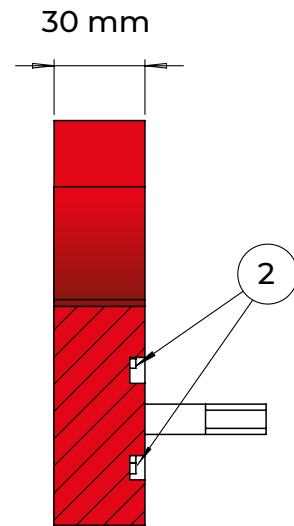

PROFIEL 30

SECTIE A-A