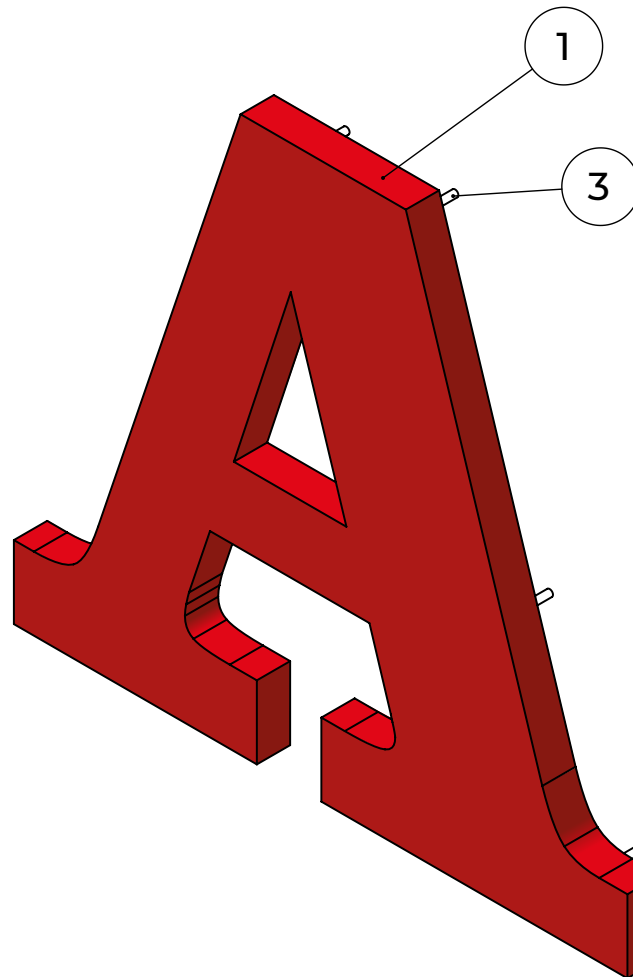

PROFIEL SP

van 50 tot 100 mm

SECTIE A-A

van 200 tot 500 mm

PROFIEL SP

21

ITEM NR.	ONDERDEELNUMMER	OMSCHRIJVING
1	Onderzijde	Aluminium plaat 2 mm dik
2	Zijkant	Aluminium plaat 1 mm dik
3	Voorzijde	Opaal acrylaat 3 mm
4	Bevestigingstrip	Opaal acrylaat 6 mm
5	LED modules	
6	Bevestigingsschroeven tbv voorzijde	

PROFIEL 30

SECTIE A-A

PROFIEL 30

23

ITEM NR.	ONDERDEELNUMMER	OMSCHRIJVING
1	Voorzijde	Opaal acrylaat 30 mm dik
2	LED	LED strip of modules
3	Afstandhouders	

ARTIPRINT
IN - OUTDOOR SIGNING

Artiprint

Profielomschrijving