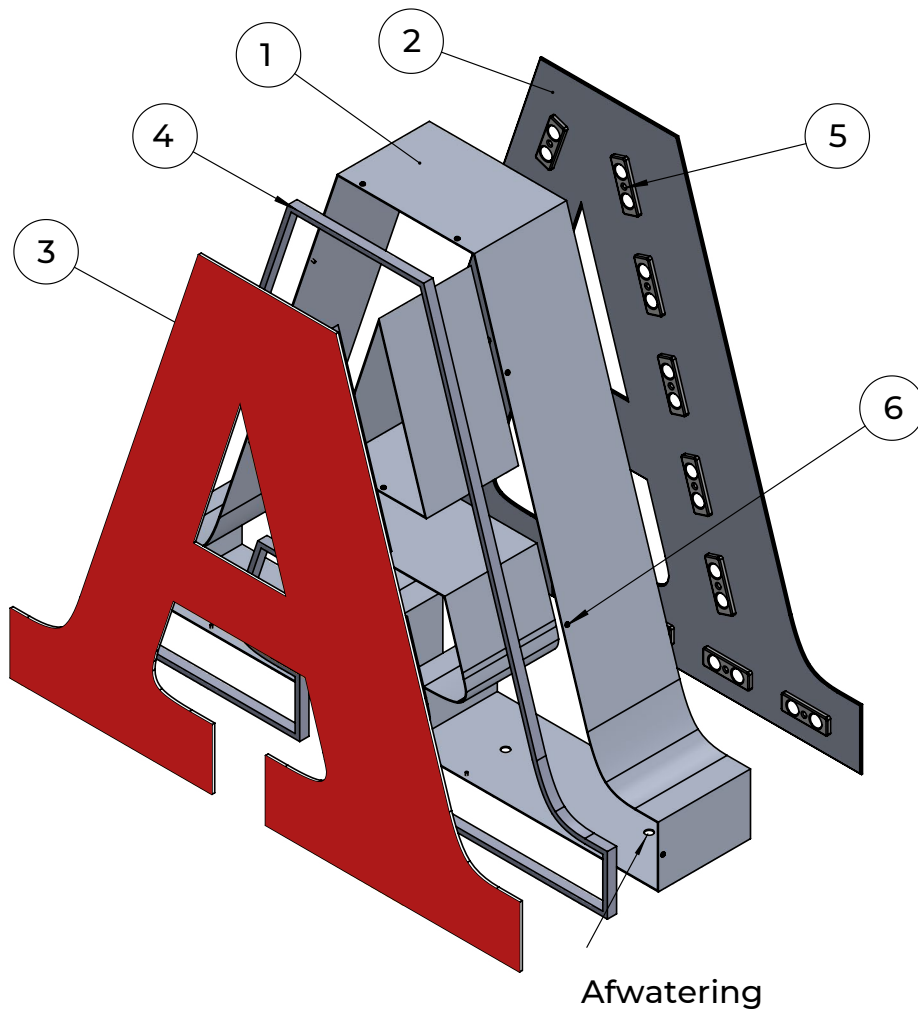

PROFIEL 5

van 60 tot 200 mm

SECTIE A-A

van 250 tot 2000 mm

PROFIEL 5

11

PROFIELOMSCHRIJVING

ITEM NR.	ONDERDEELNUMMER	OMSCHRIJVING
1	Zijkant	Aluminium 1 mm dik
2	Achterzijde	Aluminium 2 mm dik
3	Voorzijde 05	Opaal acrylaat 3-4 mm dik
4	LED modules	
5	Voorzijde houder 05	Plastic elcamet
6	Bevestigingsschroeven voorzijde	

PROFIEL 5S

Afwatering

van 60 tot 200 mm

SECTION A-A

van 250 tot 2000 mm

PROFIEL 5S

13

ITEM NR.	ONDERDEELNUMMER	OMSCHRIJVING
1	Zijkant	Aluminium 1 mm dik
2	Achterzijde	Aluminium 2 mm dik
3	Voorzijde	Opaal acrylaat 3-4 mm dik
4	Bevestigingstrip voorzijde	PVC strip 5 mm dik
5	LED modules	
6	Bevestigingsschroeven voorzijde	

PROFIEL 6

Afwatering

van 50 tot 100 mm

SECTIE A-A

van 200 tot 500 mm

PROFIEL 6

15

ITEM NR.	ONDERDEELNUMMER	OMSCHRIJVING
1	Voorzijde	Opaal acrylaat 8 mm dik
2	Zijkant	Aluminium plaat 1 mm dik
3	Achterzijde	Aluminium plaat 2 mm dik
4	LED modules	
5	Bevestigingsschroeven voorzijde	

PROFIEL 6P

van 50 tot 100 mm

SECTIE A-A

van 200 tot 500 mm

PROFIEL 6P

17

ITEM NR.	ONDERDEELNUMMER	OMSCHRIJVING
1	Onderzijde	Aluminium plaat 2 mm dik
2	Valse bodem	PVC plaat 8-10 mm dik
3	Zijkant	Aluminium plaat 2 mm dik
4	LED modules	
5	Voorzijde	Opaal acrylaat 3-4 mm
6	Frame voor vastzetten van voorzijde	Heldere acrylaat 6 mm
7	Bevestiging tbv zijde aan bodem	