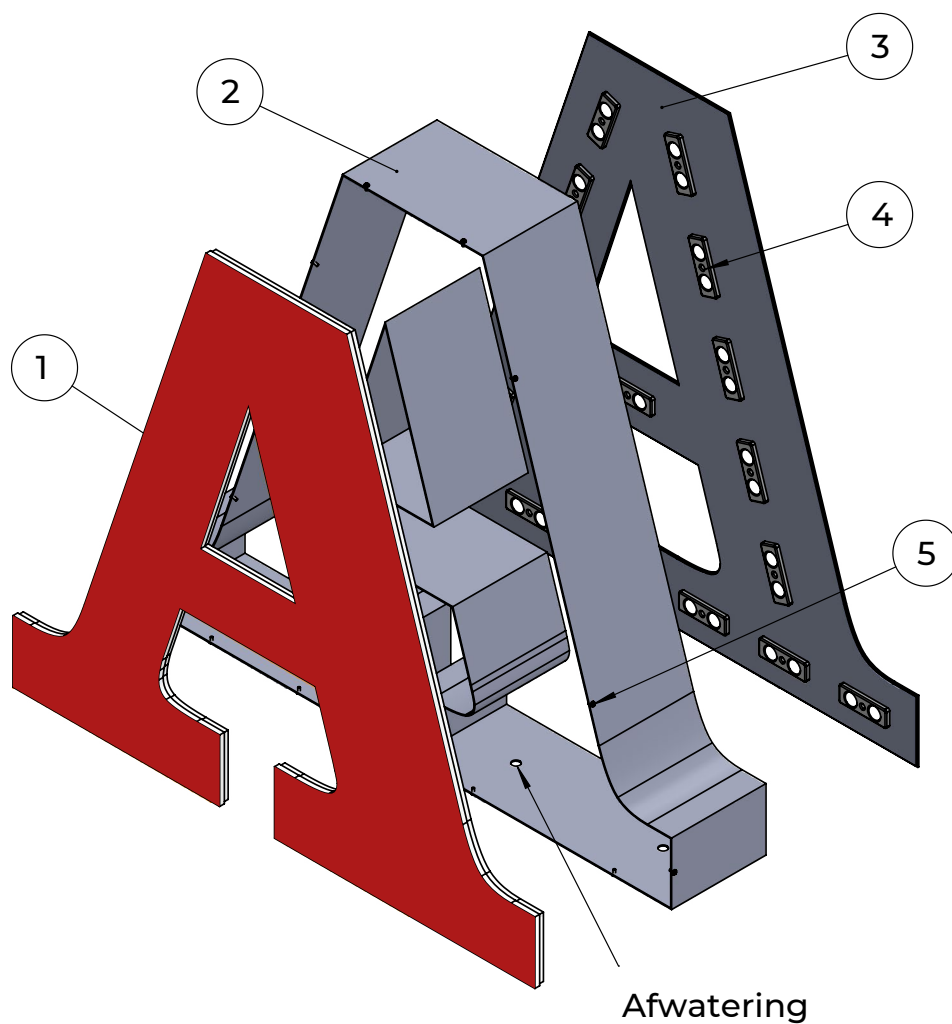

PROFIEL 5S

Afwatering

van 60 tot 200 mm

SECTION A-A

van 250 tot 2000 mm

PROFIEL 5S

13

ITEM NR.	ONDERDEELNUMMER	OMSCHRIJVING
1	Zijkant	Aluminium 1 mm dik
2	Achterzijde	Aluminium 2 mm dik
3	Voorzijde	Opaal acrylaat 3-4 mm dik
4	Bevestigingstrip voorzijde	PVC strip 5 mm dik
5	LED modules	
6	Bevestigingsschroeven voorzijde	

PROFIEL 6

Afwatering

van 50 tot 100 mm

SECTIE A-A

van 200 tot 500 mm

PROFIEL 6

15

ITEM NR.	ONDERDEELNUMMER	OMSCHRIJVING
1	Voorzijde	Opaal acrylaat 8 mm dik
2	Zijkant	Aluminium plaat 1 mm dik
3	Achterzijde	Aluminium plaat 2 mm dik
4	LED modules	
5	Bevestigingsschroeven voorzijde	

PROFIEL 6P

van 50 tot 100 mm

SECTIE A-A

van 200 tot 500 mm

PROFIEL 6P

17

ITEM NR.	ONDERDEELNUMMER	OMSCHRIJVING
1	Onderzijde	Aluminium plaat 2 mm dik
2	Valse bodem	PVC plaat 8-10 mm dik
3	Zijkant	Aluminium plaat 2 mm dik
4	LED modules	
5	Voorzijde	Opaal acrylaat 3-4 mm
6	Frame voor vastzetten van voorzijde	Heldere acrylaat 6 mm
7	Bevestiging tbv zijde aan bodem	

PROFIEL SP

van 50 tot 100 mm

SECTIE A-A

van 200 tot 500 mm

PROFIEL SP

21

ITEM NR.	ONDERDEELNUMMER	OMSCHRIJVING
1	Onderzijde	Aluminium plaat 2 mm dik
2	Zijkant	Aluminium plaat 1 mm dik
3	Voorzijde	Opaal acrylaat 3 mm
4	Bevestigingstrip	Opaal acrylaat 6 mm
5	LED modules	
6	Bevestigingsschroeven tbv voorzijde	