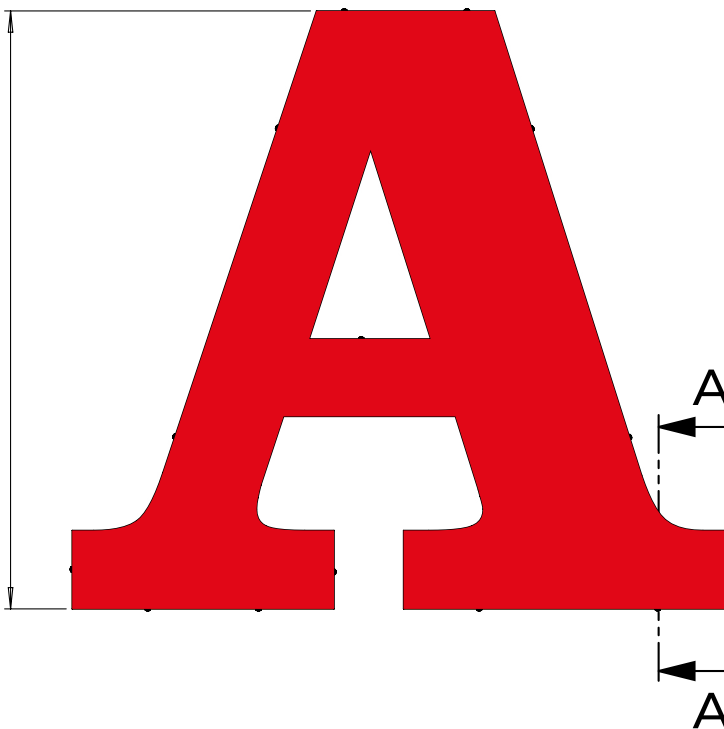

PROFIEL 6

Afwatering

van 50 tot 100 mm

SECTIE A-A

van 200 tot 500 mm

PROFIEL 6

15

ITEM NR.	ONDERDEELNUMMER	OMSCHRIJVING
1	Voorzijde	Opaal acrylaat 8 mm dik
2	Zijkant	Aluminium plaat 1 mm dik
3	Achterzijde	Aluminium plaat 2 mm dik
4	LED modules	
5	Bevestigingsschroeven voorzijde	