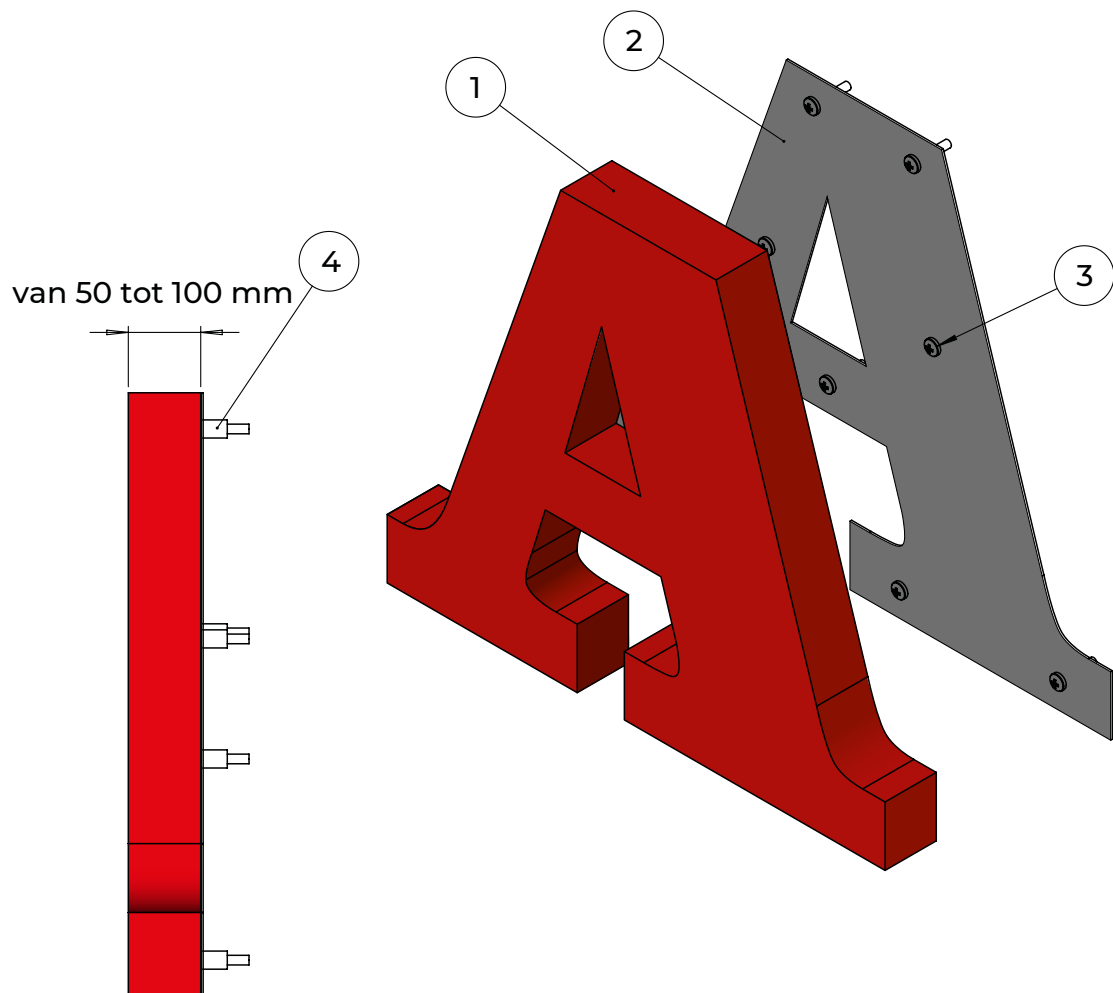

ITEM NR.	ONDERDEELNUMMER	OMSCHRIJVING
1	Letter voorzijde	Aluminium 2 mm dik
2	Afstandhouder	

PROFIEL 1

PROFIEL 1

5

ITEM NR.	ONDERDEELNUMMER	OMSCHRIJVING
1	Voorzijde en zijkant	Aluminium 2 mm dik
2	Achterzijde	Aluminium 2 mm dik
3	Letter bevestigingsschroeven	
4	Afstandhouders	

PROFIEL 3

van 50 tot 100 mm

SECTIE A-A

van 200 tot 1500 mm

PROFIEL 3

7

Afwatering

ITEM NR.	ONDERDEELNUMMER	OMSCHRIJVING
1	Zijkant	Aluminium 1 mm dik
2	Voorzijde	Aluminium 2 mm dik
3	LED modules	
4	Achterzijde	Opaal acrylaat 8 mm dik
5	Onderzijde bevestigingsschroeven	
6	Afstandhouder	
7	Bevestigingsschroeven zijde op bodem	

PROFIEL 5

van 60 tot 200 mm

SECTIE A-A

van 250 tot 2000 mm

PROFIEL 5

11

PROFIELOMSCHRIJVING

ITEM NR.	ONDERDEELNUMMER	OMSCHRIJVING
1	Zijkant	Aluminium 1 mm dik
2	Achterzijde	Aluminium 2 mm dik
3	Voorzijde 05	Opaal acrylaat 3-4 mm dik
4	LED modules	
5	Voorzijde houder 05	Plastic elcamet
6	Bevestigingsschroeven voorzijde	

PROFIEL 5S

Afwatering

van 60 tot 200 mm

SECTION A-A

van 250 tot 2000 mm

PROFIEL 5S

13

ITEM NR.	ONDERDEELNUMMER	OMSCHRIJVING
1	Zijkant	Aluminium 1 mm dik
2	Achterzijde	Aluminium 2 mm dik
3	Voorzijde	Opaal acrylaat 3-4 mm dik
4	Bevestigingstrip voorzijde	PVC strip 5 mm dik
5	LED modules	
6	Bevestigingsschroeven voorzijde	