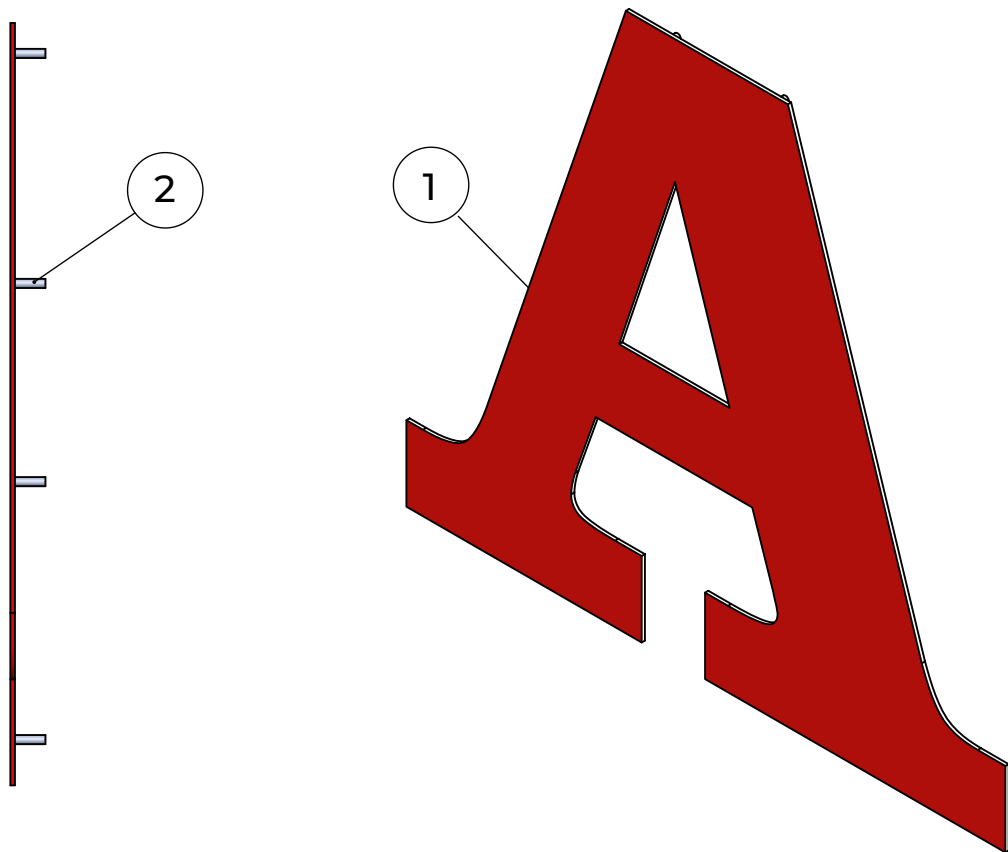

ARTIPRINT
IN - OUTDOOR SIGNING

PROFIEL 0

2

PROFIELOMSCHRIJVING

van 140 tot 1500 mm

PROFIEL 0

3

PROFIELOMSCHRIJVING

ITEM NR.	ONDERDEELNUMMER	OMSCHRIJVING
1	Letter voorzijde	Aluminium 2 mm dik
2	Afstandhouder	

PROFIEL 1

PROFIEL 1

5

ITEM NR.	ONDERDEELNUMMER	OMSCHRIJVING
1	Voorzijde en zijkant	Aluminium 2 mm dik
2	Achterzijde	Aluminium 2 mm dik
3	Letter bevestigingsschroeven	
4	Afstandhouders	