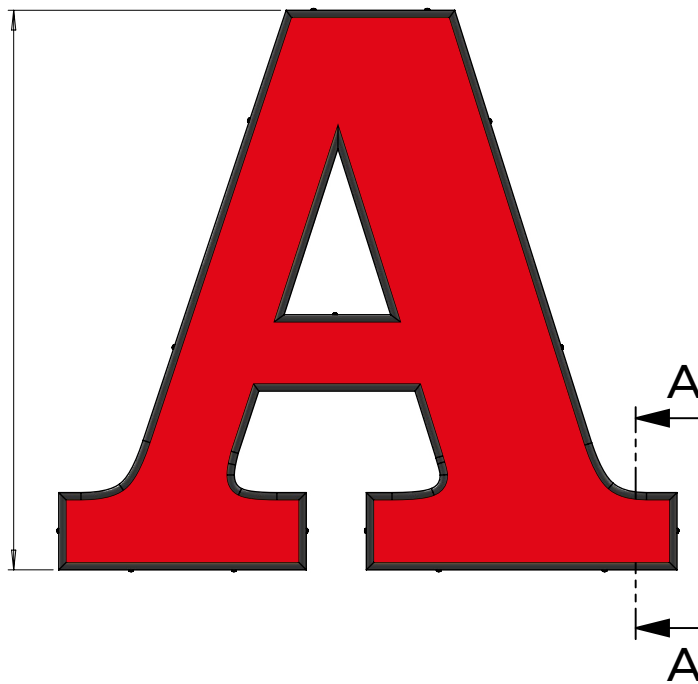

PROFIEL 5

van 60 tot 200 mm

SECTIE A-A

van 250 tot 2000 mm

PROFIEL 5

11

PROFIELOMSCHRIJVING

ITEM NR.	ONDERDEELNUMMER	OMSCHRIJVING
1	Zijkant	Aluminium 1 mm dik
2	Achterzijde	Aluminium 2 mm dik
3	Voorzijde 05	Opaal acrylaat 3-4 mm dik
4	LED modules	
5	Voorzijde houder 05	Plastic elcamet
6	Bevestigingsschroeven voorzijde	