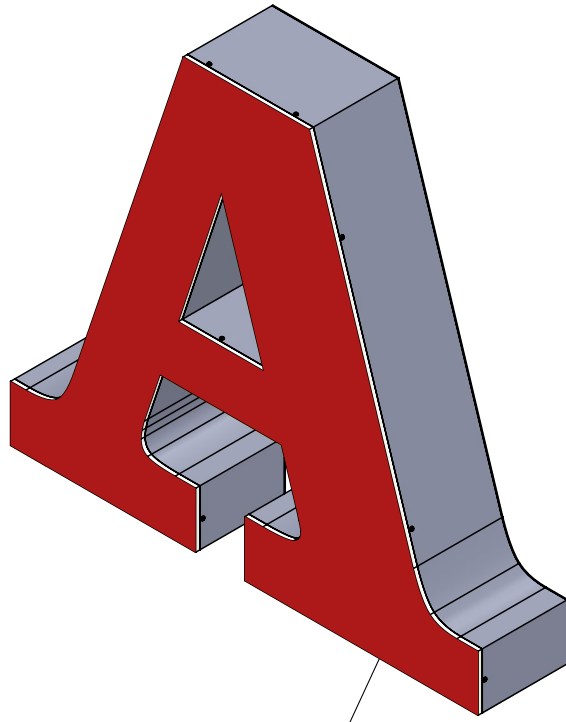

PROFIEL 5

van 60 tot 200 mm

SECTIE A-A

van 250 tot 2000 mm

PROFIEL 5

11

PROFIELOMSCHRIJVING

ITEM NR.	ONDERDEELNUMMER	OMSCHRIJVING
1	Zijkant	Aluminium 1 mm dik
2	Achterzijde	Aluminium 2 mm dik
3	Voorzijde 05	Opaal acrylaat 3-4 mm dik
4	LED modules	
5	Voorzijde houder 05	Plastic elcamet
6	Bevestigingsschroeven voorzijde	

PROFIEL 5S

Afwatering

van 60 tot 200 mm

SECTION A-A

van 250 tot 2000 mm

PROFIEL 5S

13

ITEM NR.	ONDERDEELNUMMER	OMSCHRIJVING
1	Zijkant	Aluminium 1 mm dik
2	Achterzijde	Aluminium 2 mm dik
3	Voorzijde	Opaal acrylaat 3-4 mm dik
4	Bevestigingstrip voorzijde	PVC strip 5 mm dik
5	LED modules	
6	Bevestigingsschroeven voorzijde	

PROFIEL 6

Afwatering

van 50 tot 100 mm

SECTIE A-A

van 200 tot 500 mm

PROFIEL 6

15

ITEM NR.	ONDERDEELNUMMER	OMSCHRIJVING
1	Voorzijde	Opaal acrylaat 8 mm dik
2	Zijkant	Aluminium plaat 1 mm dik
3	Achterzijde	Aluminium plaat 2 mm dik
4	LED modules	
5	Bevestigingsschroeven voorzijde	