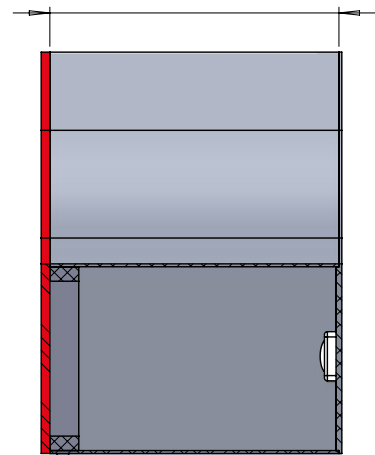

PROFIEL 5

van 60 tot 200 mm

SECTIE A-A

van 250 tot 2000 mm

PROFIEL 5

11

PROFIELOMSCHRIJVING

ITEM NR.	ONDERDEELNUMMER	OMSCHRIJVING
1	Zijkant	Aluminium 1 mm dik
2	Achterzijde	Aluminium 2 mm dik
3	Voorzijde 05	Opaal acrylaat 3-4 mm dik
4	LED modules	
5	Voorzijde houder 05	Plastic elcamet
6	Bevestigingsschroeven voorzijde	

PROFIEL 5S

Afwatering

van 60 tot 200 mm

SECTION A-A

van 250 tot 2000 mm

PROFIEL 5S

13

ITEM NR.	ONDERDEELNUMMER	OMSCHRIJVING
1	Zijkant	Aluminium 1 mm dik
2	Achterzijde	Aluminium 2 mm dik
3	Voorzijde	Opaal acrylaat 3-4 mm dik
4	Bevestigingstrip voorzijde	PVC strip 5 mm dik
5	LED modules	
6	Bevestigingsschroeven voorzijde	