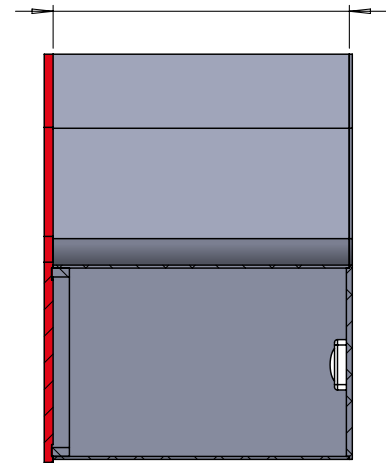

PROFIEL 6P

van 50 tot 100 mm

SECTIE A-A

van 200 tot 500 mm

PROFIEL 6P

17

ITEM NR.	ONDERDEELNUMMER	OMSCHRIJVING
1	Onderzijde	Aluminium plaat 2 mm dik
2	Valse bodem	PVC plaat 8-10 mm dik
3	Zijkant	Aluminium plaat 2 mm dik
4	LED modules	
5	Voorzijde	Opaal acrylaat 3-4 mm
6	Frame voor vastzetten van voorzijde	Heldere acrylaat 6 mm
7	Bevestiging tbv zijde aan bodem	

PROFIEL 8

SECTIE A-A

PROFIEL 8

19

ITEM NR.	ONDERDEELNUMMER	OMSCHRIJVING
1	Onderzijde	Aluminium plaat 2 mm dik
2	Frame voor vastzetten van voorzijde	Aluminium plaat 2 mm dik
3	Zijkant	Opaal acrylaat 3 mm
4	Voorzijde	Opaal acrylaat 3 mm
5	LED modules	
6	Bevestiging tbv achterzijde	

PROFIEL SP

van 50 tot 100 mm

SECTIE A-A

van 200 tot 500 mm

PROFIEL SP

21

ITEM NR.	ONDERDEELNUMMER	OMSCHRIJVING
1	Onderzijde	Aluminium plaat 2 mm dik
2	Zijkant	Aluminium plaat 1 mm dik
3	Voorzijde	Opaal acrylaat 3 mm
4	Bevestigingstrip	Opaal acrylaat 6 mm
5	LED modules	
6	Bevestigingsschroeven tbv voorzijde	