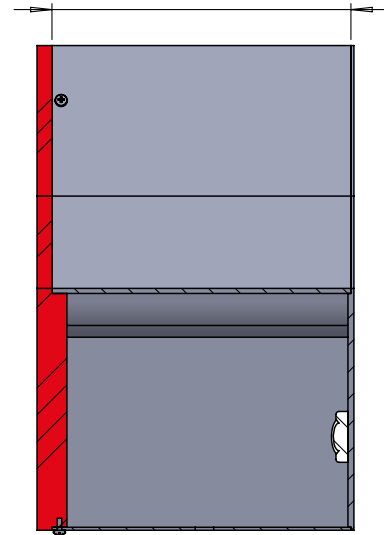

PROFIEL 5

van 60 tot 200 mm

SECTIE A-A

van 250 tot 2000 mm

PROFIEL 5

11

PROFIELOMSCHRIJVING

ITEM NR.	ONDERDEELNUMMER	OMSCHRIJVING
1	Zijkant	Aluminium 1 mm dik
2	Achterzijde	Aluminium 2 mm dik
3	Voorzijde 05	Opaal acrylaat 3-4 mm dik
4	LED modules	
5	Voorzijde houder 05	Plastic elcamet
6	Bevestigingsschroeven voorzijde	

PROFIEL 5S

Afwatering

van 60 tot 200 mm

SECTION A-A

van 250 tot 2000 mm

PROFIEL 5S

13

ITEM NR.	ONDERDEELNUMMER	OMSCHRIJVING
1	Zijkant	Aluminium 1 mm dik
2	Achterzijde	Aluminium 2 mm dik
3	Voorzijde	Opaal acrylaat 3-4 mm dik
4	Bevestigingstrip voorzijde	PVC strip 5 mm dik
5	LED modules	
6	Bevestigingsschroeven voorzijde	

PROFIEL 6

Afwatering

van 50 tot 100 mm

SECTIE A-A

van 200 tot 500 mm

PROFIEL 6

15

ITEM NR.	ONDERDEELNUMMER	OMSCHRIJVING
1	Voorzijde	Opaal acrylaat 8 mm dik
2	Zijkant	Aluminium plaat 1 mm dik
3	Achterzijde	Aluminium plaat 2 mm dik
4	LED modules	
5	Bevestigingsschroeven voorzijde	

PROFIEL 6P

van 50 tot 100 mm

SECTIE A-A

van 200 tot 500 mm

PROFIEL 6P

17

ITEM NR.	ONDERDEELNUMMER	OMSCHRIJVING
1	Onderzijde	Aluminium plaat 2 mm dik
2	Valse bodem	PVC plaat 8-10 mm dik
3	Zijkant	Aluminium plaat 2 mm dik
4	LED modules	
5	Voorzijde	Opaal acrylaat 3-4 mm
6	Frame voor vastzetten van voorzijde	Heldere acrylaat 6 mm
7	Bevestiging tbv zijde aan bodem	