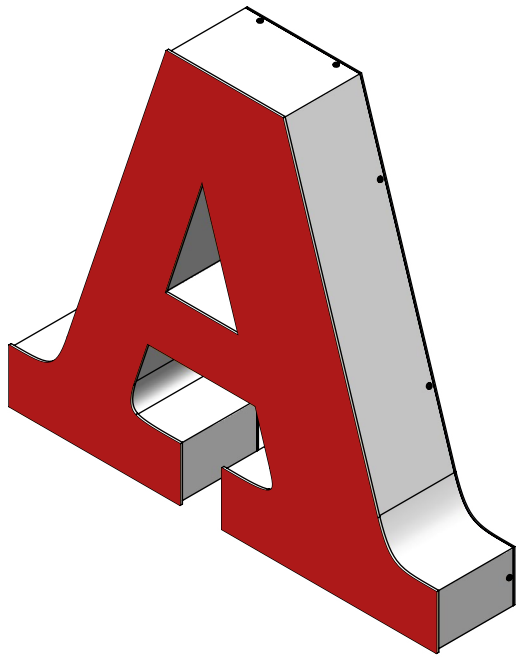

PROFIEL 8

SECTIE A-A