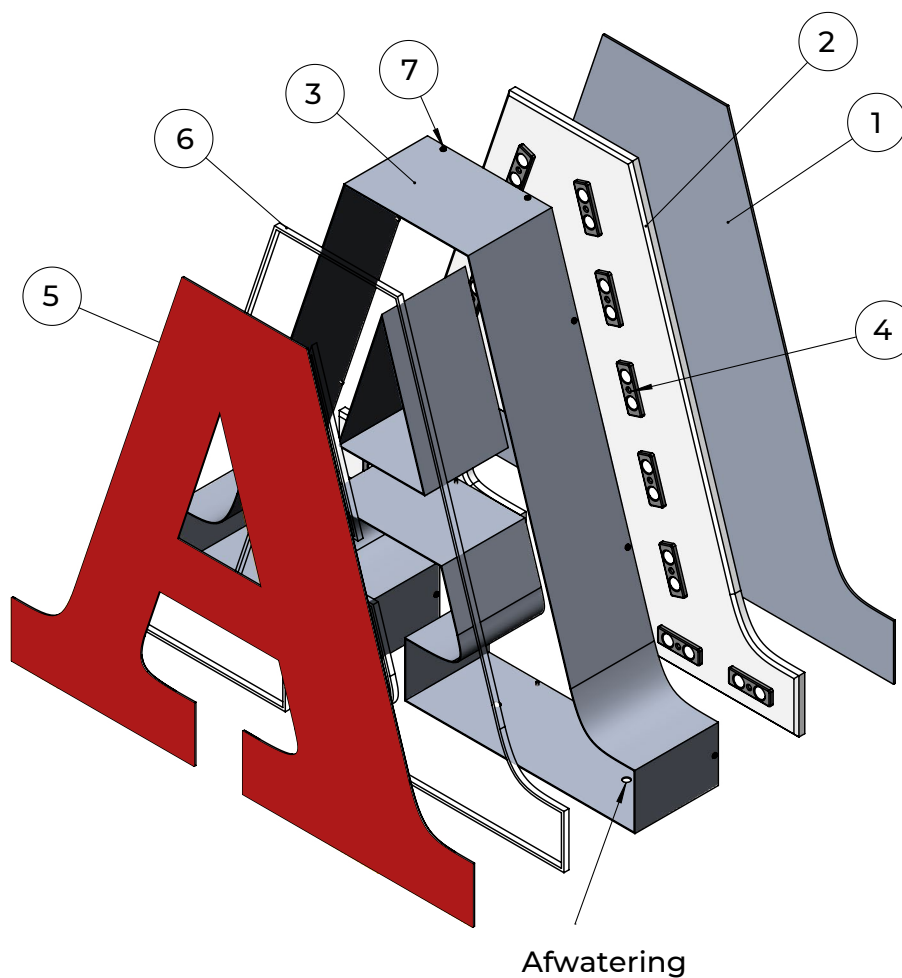

PROFIEL 6P

van 50 tot 100 mm

SECTIE A-A

van 200 tot 500 mm

PROFIEL 6P

17

ITEM NR.	ONDERDEELNUMMER	OMSCHRIJVING
1	Onderzijde	Aluminium plaat 2 mm dik
2	Valse bodem	PVC plaat 8-10 mm dik
3	Zijkant	Aluminium plaat 2 mm dik
4	LED modules	
5	Voorzijde	Opaal acrylaat 3-4 mm
6	Frame voor vastzetten van voorzijde	Heldere acrylaat 6 mm
7	Bevestiging tbv zijde aan bodem	

PROFIEL 8

SECTIE A-A

PROFIEL 8

19

ITEM NR.	ONDERDEELNUMMER	OMSCHRIJVING
1	Onderzijde	Aluminium plaat 2 mm dik
2	Frame voor vastzetten van voorzijde	Aluminium plaat 2 mm dik
3	Zijkant	Opaal acrylaat 3 mm
4	Voorzijde	Opaal acrylaat 3 mm
5	LED modules	
6	Bevestiging tbv achterzijde	

PROFIEL SP

van 50 tot 100 mm

SECTIE A-A

van 200 tot 500 mm

PROFIEL SP

21

ITEM NR.	ONDERDEELNUMMER	OMSCHRIJVING
1	Onderzijde	Aluminium plaat 2 mm dik
2	Zijkant	Aluminium plaat 1 mm dik
3	Voorzijde	Opaal acrylaat 3 mm
4	Bevestigingstrip	Opaal acrylaat 6 mm
5	LED modules	
6	Bevestigingsschroeven tbv voorzijde	