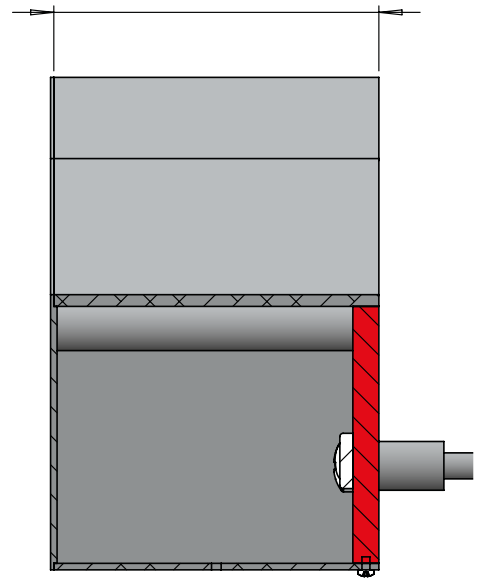

ITEM NR.	ONDERDEELNUMMER	OMSCHRIJVING
1	Letter voorzijde	Aluminium 2 mm dik
2	Afstandhouder	

PROFIEL 1

PROFIEL 1

5

ITEM NR.	ONDERDEELNUMMER	OMSCHRIJVING
1	Voorzijde en zijkant	Aluminium 2 mm dik
2	Achterzijde	Aluminium 2 mm dik
3	Letter bevestigingsschroeven	
4	Afstandhouders	

PROFIEL 3

van 50 tot 100 mm

SECTIE A-A

van 200 tot 1500 mm

PROFIEL 3

7

Afwatering

ITEM NR.	ONDERDEELNUMMER	OMSCHRIJVING
1	Zijkant	Aluminium 1 mm dik
2	Voorzijde	Aluminium 2 mm dik
3	LED modules	
4	Achterzijde	Opaal acrylaat 8 mm dik
5	Onderzijde bevestigingsschroeven	
6	Afstandhouder	
7	Bevestigingsschroeven zijde op bodem	

PROFIEL 5

van 60 tot 200 mm

SECTIE A-A

van 250 tot 2000 mm

PROFIEL 5

11

PROFIELOMSCHRIJVING

ITEM NR.	ONDERDEELNUMMER	OMSCHRIJVING
1	Zijkant	Aluminium 1 mm dik
2	Achterzijde	Aluminium 2 mm dik
3	Voorzijde 05	Opaal acrylaat 3-4 mm dik
4	LED modules	
5	Voorzijde houder 05	Plastic elcamet
6	Bevestigingsschroeven voorzijde	