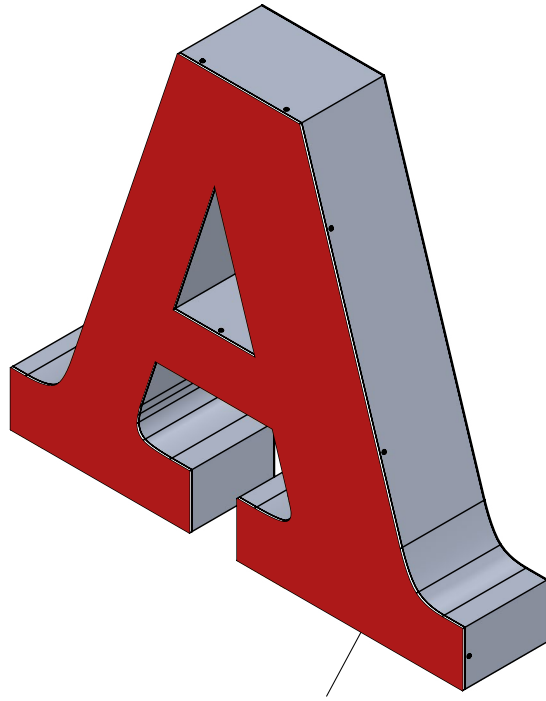

PROFIEL 5

van 60 tot 200 mm

SECTIE A-A

van 250 tot 2000 mm

PROFIEL 5

11

PROFIELOMSCHRIJVING

ITEM NR.	ONDERDEELNUMMER	OMSCHRIJVING
1	Zijkant	Aluminium 1 mm dik
2	Achterzijde	Aluminium 2 mm dik
3	Voorzijde 05	Opaal acrylaat 3-4 mm dik
4	LED modules	
5	Voorzijde houder 05	Plastic elcamet
6	Bevestigingsschroeven voorzijde	

PROFIEL 5S

Afwatering

van 60 tot 200 mm

SECTION A-A

van 250 tot 2000 mm

PROFIEL 5S

13

ITEM NR.	ONDERDEELNUMMER	OMSCHRIJVING
1	Zijkant	Aluminium 1 mm dik
2	Achterzijde	Aluminium 2 mm dik
3	Voorzijde	Opaal acrylaat 3-4 mm dik
4	Bevestigingstrip voorzijde	PVC strip 5 mm dik
5	LED modules	
6	Bevestigingsschroeven voorzijde	