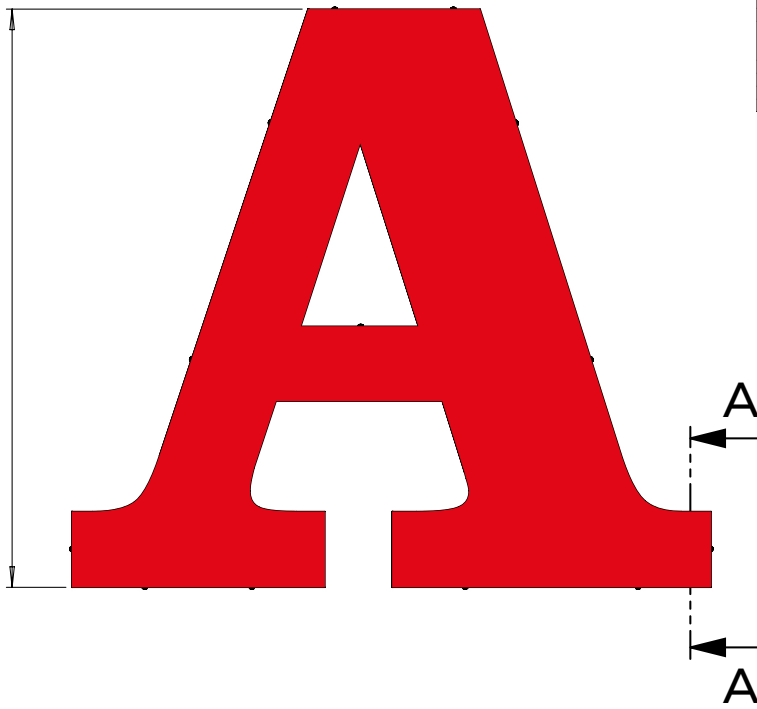

PROFIEL 5S

Afwatering

van 60 tot 200 mm

SECTION A-A

van 250 tot 2000 mm

PROFIEL 5S

13

ITEM NR.	ONDERDEELNUMMER	OMSCHRIJVING
1	Zijkant	Aluminium 1 mm dik
2	Achterzijde	Aluminium 2 mm dik
3	Voorzijde	Opaal acrylaat 3-4 mm dik
4	Bevestigingstrip voorzijde	PVC strip 5 mm dik
5	LED modules	
6	Bevestigingsschroeven voorzijde	